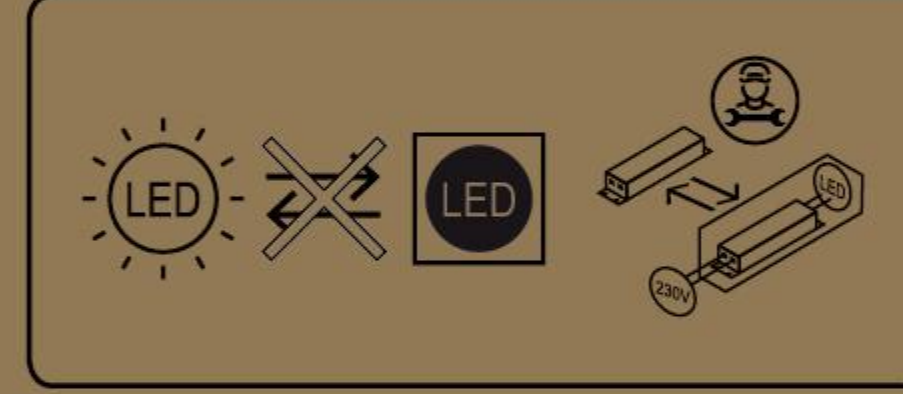

1510 lm output	Output 36V
4320lm source	-20°C - +40°C
30W LED incl.	not dimmable
3000 Kelvin	Hg 0mg
20.000h Lifetime	Beam angle 360°
10.000x ON/OFF	CRi≥80
Input 220-240V- 50/60Hz	6.3cm 93.8cm

67379-30D

9 007371 590322

Importer: Globo Handels GmbH,
Gewerbestraße 3, 9184 St. Peter
AUSTRIA

office@globo-lighting.com
www.globo-lighting.com

Made in P.R.C.

80

345