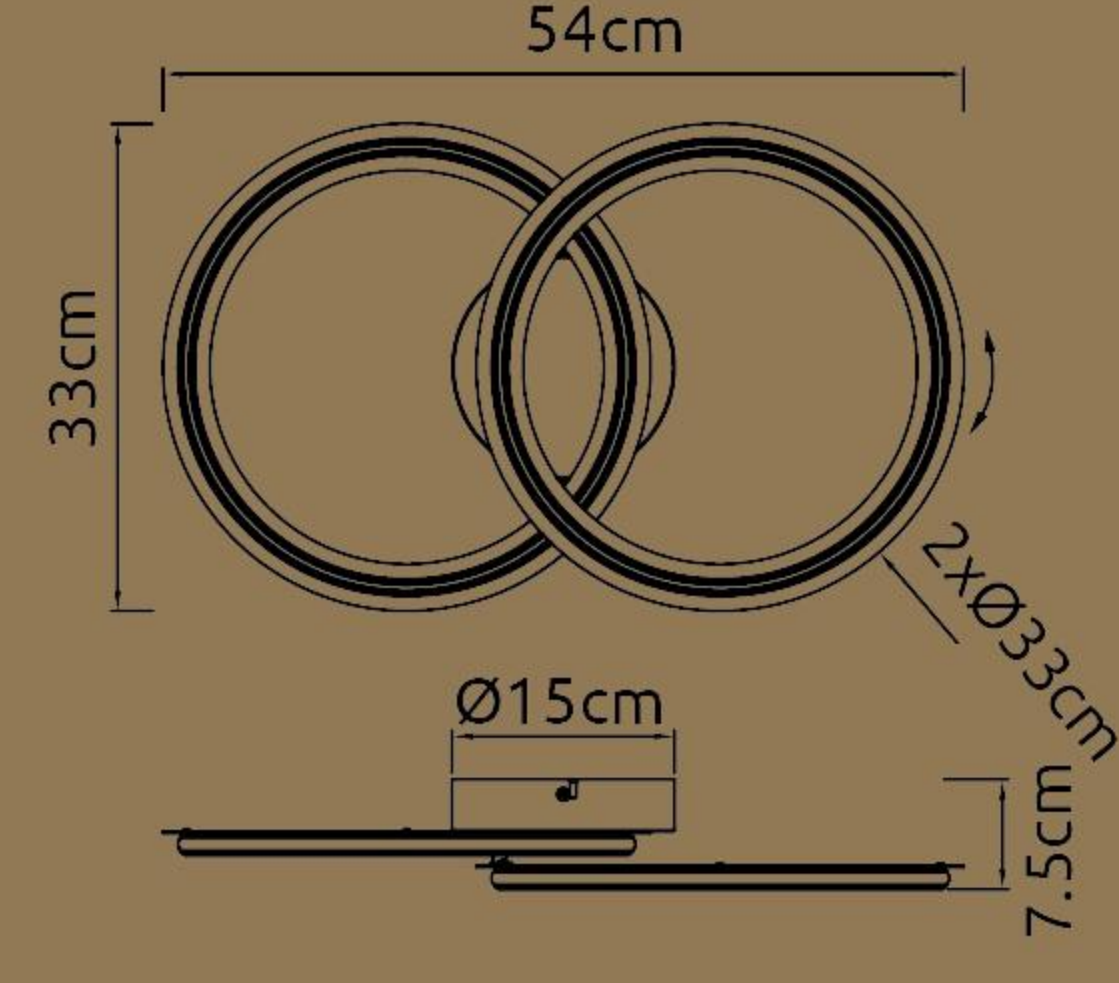

34.5x8x45.5cm

455

80

345

ELAN